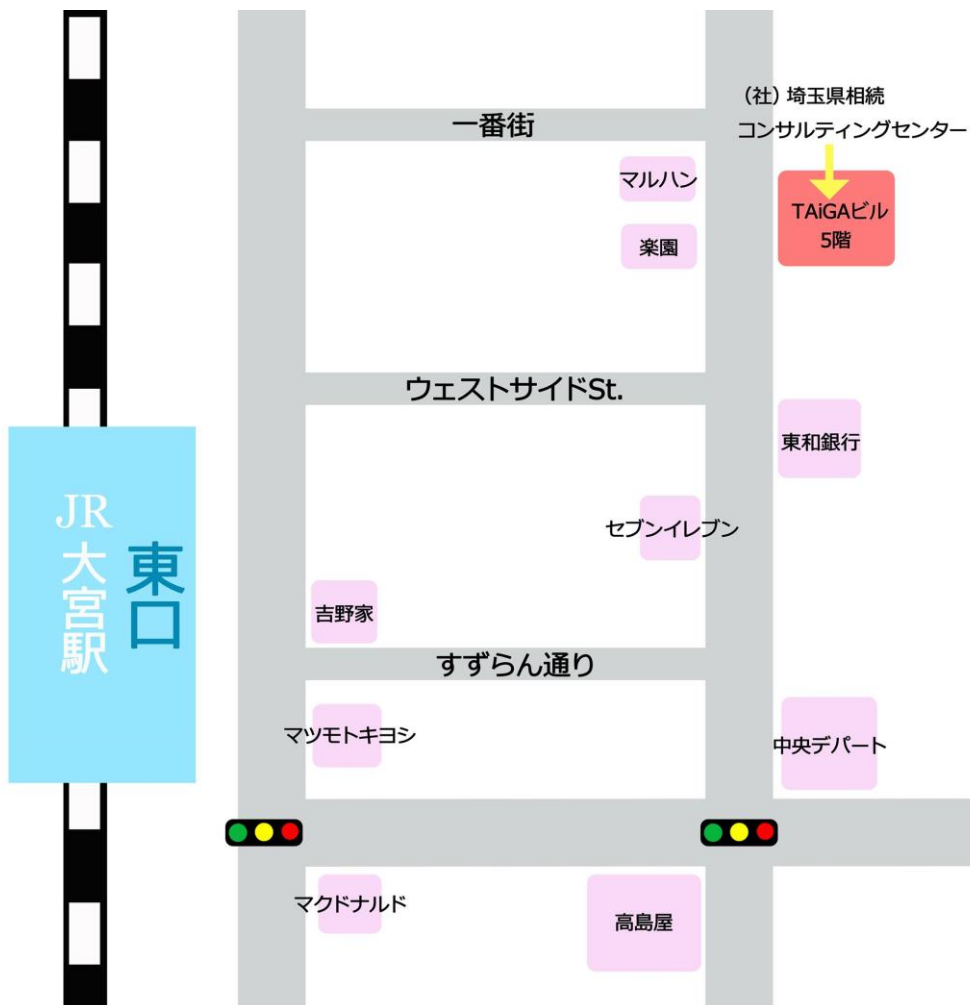

■大宮駅構内図

■周辺図

■JR 大宮駅からの徒歩ルートです。

大宮駅の東口(北)を出ます。

すずらん通りを抜けましょう。

大通りに出たら左へ曲がります。

真っ直ぐセブンイレブンの前を通り過ぎます。

セブンイレブン先のこちらの信号を右に曲がってください。

お疲れさまでした。こちらのビルの5階です。